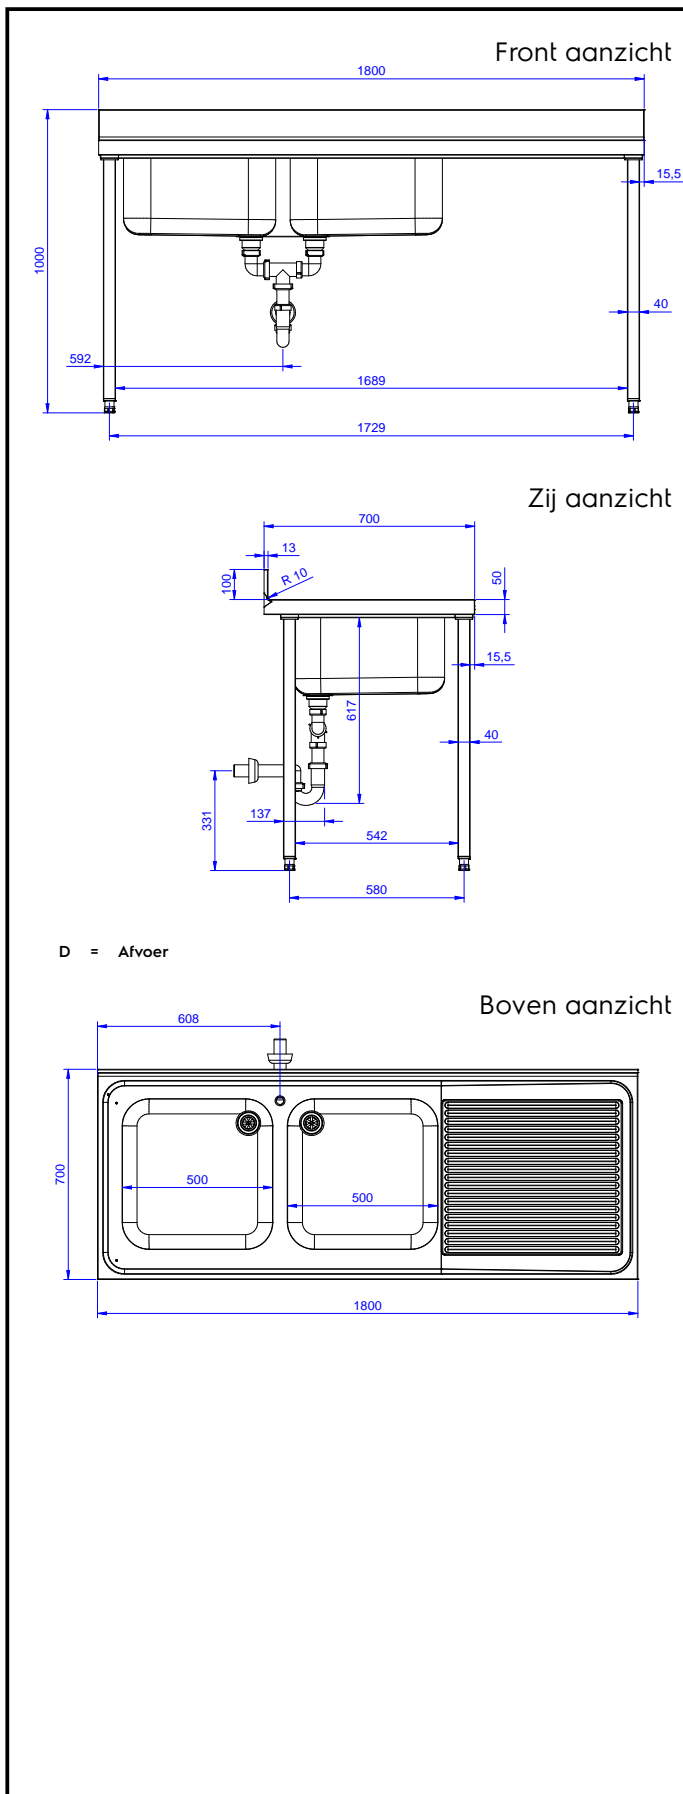

Eco werktafels
Spoeltafel voor afwasmachine 1800 mm,
opstaande rand, 2 spoelbakken links,
open onderbouw

ARTIKEL _____

MODEL _____

NAAM _____

SIS _____

AIA _____

132938 (EDBD1817R)

SPOELTAFEL 1800x700x900 mm, blad met waterkering en opstaande achterrand, 2 spoelbakken links, ruimte voor afwasmachine rechts, open onderbouw

Omschrijving

Product Nr.

Spoeltafel uitgevoerd in roestvrijstaal AISI304, open onderbouw met ruimte voor een afwasmachine. 50 mm hoog blad, vervaardigd van 1 mm dik roestvrijstaal. Driezijdig vlakke randen, dubbel omgezet, rondom voorzien van een verdiepte waterkering. Achter een 100 mm hoge opstaande rand met afgeronde hoek naar het blad (R10 mm). Links twee naadloos ingelaste spoelbakken 500x500x250 mm, met afgeronde hoeken, 1,5" afvoerpluggen en roestvrijstalen overlooppijpen. Rechts een afdruipblad met ingeperste lengteprofielen, aflopend naar de spoelbak. Onder het afdruipblad een open ruimte voor plaatsing van een frontlader afwasmachine. De open onderbouw is aan drie zijden voorzien van roestvrijstalen afschermplaten voor de spoelbakken. Frame van roestvrijstalen buis 40x40 mm, 4 poten met roestvrijstalen stelvoeten. de spoeltafel is in hoogte verstelbaar tussen 880 en 920 mm.

D = Afvoer

Water

Model	132938 (EDBD1817R)	Spoeltafel, 2 spoelbakken
Afvoer aansluiting		1"1/2

Algemene gegevens

Externe afmetingen, lengte	1800 mm
Externe afmetingen, breedte	700 mm
Externe afmetingen, hoogte	900 mm
Opstaande rand, hoogte	100 mm
Opstaande rand, diepte	13 mm
Opstaande rand, radius	R=10
Aantal spoelbakken	2
Spoelbak afmetingen	500x500xH250
Werkblad hoogte	50 mm
Gewicht, netto	75 kg